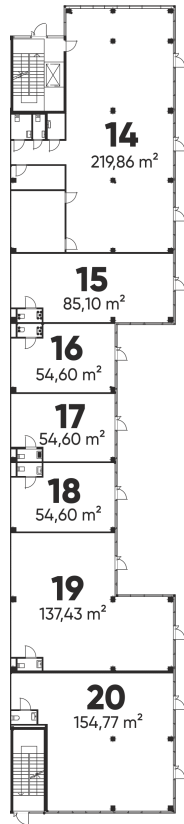

1 aukštas

# 14 Laisva

**Bendras plotas**

211,14 m<sup>2</sup>

**Pirmo aukšto plotas**

211,14 m<sup>2</sup>

Patalpas galima jungti bei įrengti pertvaras pagal Jūsų verslo poreikius

**Lina Zamalytė-Krikščiūnienė**

+370 620 55 851