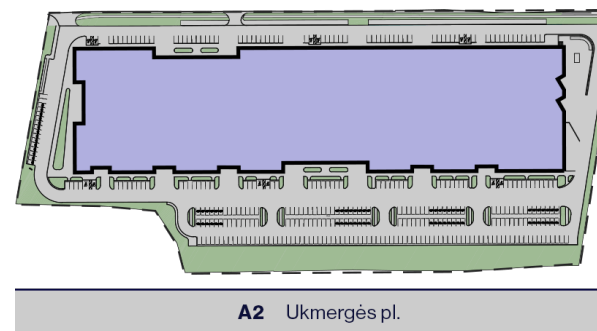

1 aukštas

15 Laisva

Bendras plotas	80,5 m ²
Pirmo aukšto plotas	80,5 m ²

Patalpas galima jungti bei įrengti pertvaras pagal Jūsų verslo poreikius

Lina Volodzkienė

+370 690 20007

lina.volodzkienė@sbaurban.lt