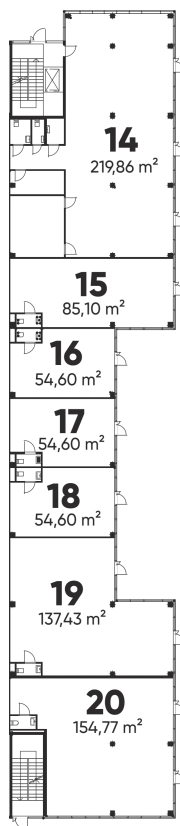

1 aukštas

15 Laisva

Bendras plotas	80,5 m ²
Pirmo aukšto plotas	80,5 m ²

Patalpas galima jungti bei įrengti pertvaras pagal Jūsų verslo poreikius

Lina Volodzkienė

+370 690 20007

lina.volodzkienė@sbaurban.lt