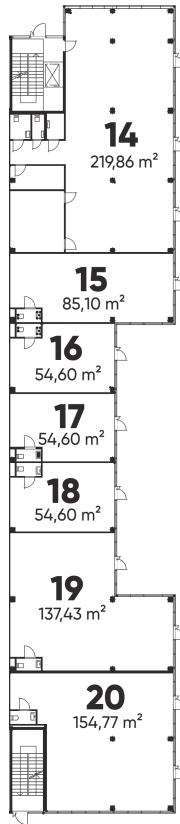

1 aukštas

# 20 Laisva

**Bendras plotas**

149,13 m<sup>2</sup>

**Pirmo aukšto plotas**

149,13 m<sup>2</sup>

Patalpas galima jungti bei įrengti pertvaras pagal Jūsų verslo poreikius

**Lina Volodzkienė**

+370 690 20007