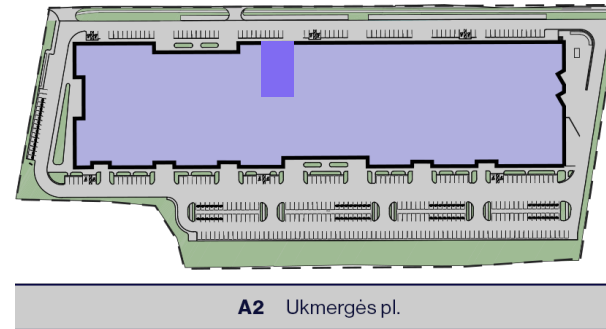

26 Laisva

Bendras plotas

638,79 m²

Pirmo aukšto plotas

524,17 m²

Patalpas galima jungti bei įrengti pertvaras pagal Jūsų verslo poreikius

Lina Zamalytė-Krikščiūnienė

+370 620 55 851