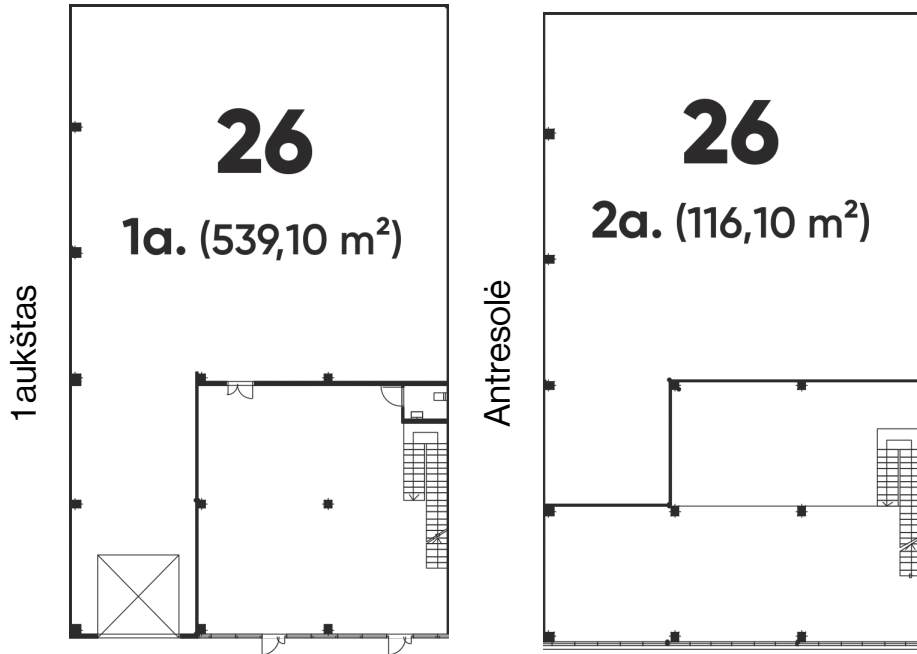

26 Laisva

Bendras plotas

638,79 m²

Pirmo aukšto plotas

524,17 m²

Patalpas galima jungti bei įrengti pertvaras pagal Jūsų verslo poreikius

Lina Zamalytė-Krikščiūnienė

+370 620 55 851