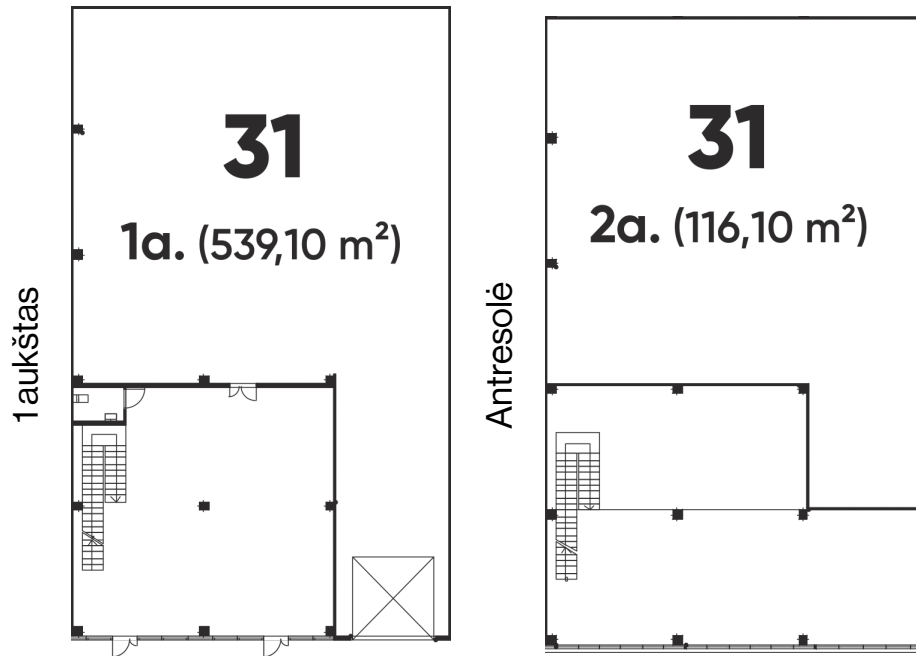

31 Laisva

Bendras plotas

638,88 m²

Pirmo aukšto plotas

524,26 m²

Patalpas galima jungti bei įrengti pertvaras pagal Jūsų verslo poreikius

Lina Zamalytė-Krikščiūnienė

+370 620 55 851