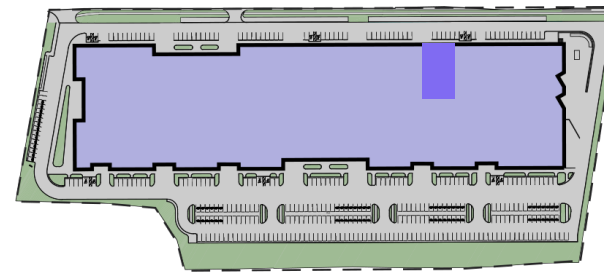

31 Laisva

Bendras plotas

638,88 m²

Pirmo aukšto plotas

524,26 m²

Patalpas galima jungti bei įrengti pertvaras pagal Jūsų verslo poreikius

Lina Zamalytė-Krikščiūnienė

+370 620 55 851