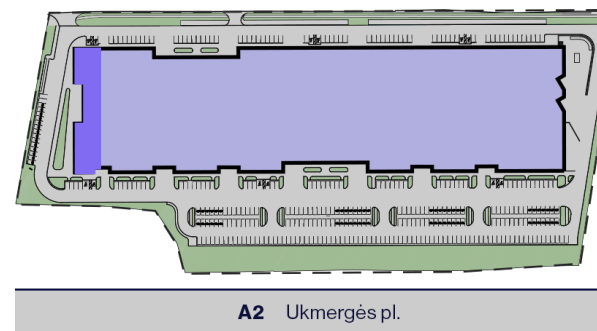

1 aukštas

Antresolė

37 Rezervuota

Bendras plotas

627,1m²

Pirmo aukšto plotas

627,10 m²

Patalpas galima jungti bei įrengti pertvaras pagal Jūsų verslo poreikius