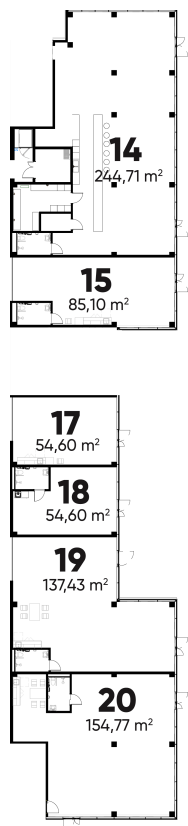

1 aukštas

Antresolė

37 Rezervuota

Bendras plotas

627,1m²

Pirmo aukšto plotas

627,10 m²

Patalpas galima jungti bei įrengti pertvaras pagal Jūsų verslo poreikius