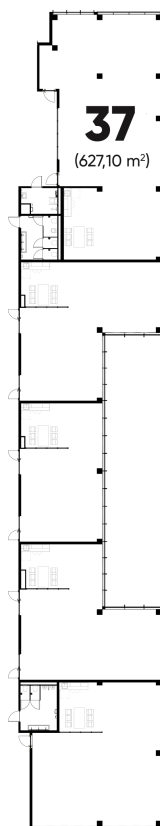

1 aukštas

Antresolė

37 Rezervuota

Bendras plotas

627,1m²

Pirmo aukšto plotas

627,10 m²

Patalpas galima jungti bei įrengti pertvaras pagal Jūsų verslo poreikius